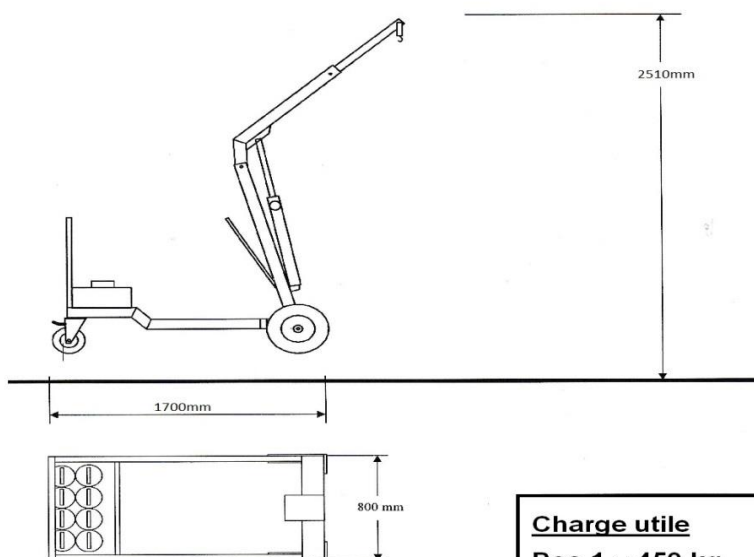

### Potence Mobile déporté

Description:

Transporté dans un véhicule équipé du GPS

Entièrement repliable pour le transport

Peut passer à travers une porte de dimension minimum 800 mm

- Largeur: 0,80 m
- Longueur: 1,70 m
- Surface: 1,36 m<sup>2</sup>
- Poids: 441 kg
- Hauteur: 1,70 m
- Porté maximale à l'avant des roues: 1 m
- Hauteur de travail maximale: 2,51 m
- Charge maximale pour la grue: 450 kg

#### Portée à l'avant des roues

Poids net, sans contrepoids :  
13 contrepoids :

156 kg  
285 kg